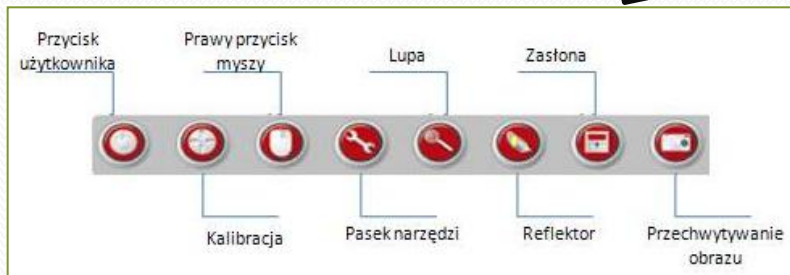

Tablica interaktywna Multitablica-Trace

- ✓ „Trace” – aktywna półka z dodatkowymi klawiszami szybkiego dostępu
- ✓ Klawisze funkcyjne również po obu stronach
- ✓ Tablica **rezystancyjna-dotykowa**
- ✓ Aktywna powierzchnia 78”
- ✓ Powierzchnia suchościernalna

Opcjonalnie akcesoria :

stojak samojezdny, stojak samojezdny w wysięgnikiem lub uchwyt do mocowania projektora przy suficie, projektory multimedialne, komputery, notebooki, tablet bezprzewodowy, programy edukacyjne do tablic .

Główne funkcje oprogramowania :

- funkcja rozpoznawania kształtów i odręcznego pisma
- pisanie i zapisywanie w plikach: Word, Excel, Power Point
- wszystkie czynności wykonywane na tablicy tzn. pisanie, zaznaczanie, rysowanie, wstawianie zdjęć itp. mogą zostać zapisane i odtworzone w formacie avi. wraz z dźwiękiem (wymagany mikrofon w komputerze)
- bardzo bogata biblioteka rysunków, obiektów i klipartów
- galeria figur geometrycznych i wirtualnych przyborów: ekierka, linijka, cyrkiel, kątomierz
- wypełnianie kształtów kolorem
- transformacja wielkości obiektów oraz możliwość ich obracania
- wstawianie tekstu za pomocą klawiatury ekranowej
- zasłona pozioma i pionowa, lupa, reflektor
- różne wzory tła: papier w linię z kolorową grafiką w tle (dla dzieci różne wzory) w kratę i układ współrzędny
- kopiowanie obiektów i informacji przez przeciąganie i ich blokowanie
- eksportowanie zasobów z ekranu do: excel, word, power point, adobe acrobat, html
- zapisywanie plików jako obraz w formacie: bmp, jpg, gif, tif, png